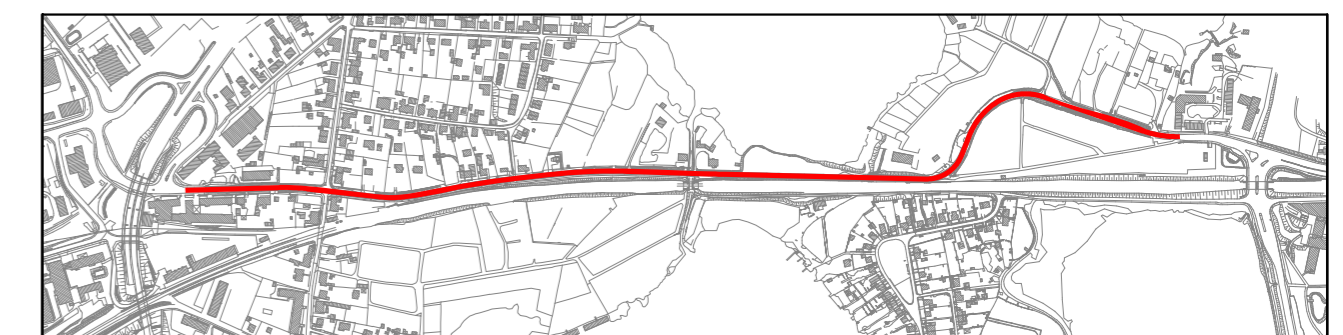

Legende

Pflanzmassnahmen

- Gehölzpflanzung
- Gehölzsaum

Nachrichtlich

- Fremdplanung

A 4	K 2
Anpflanzung einer Strauchhecke mit Überhältern in der Gemarkung Groß Medewege.	

Nr.	Art der Änderung	Datum	Zeichen

FESTSTELLUNGSENTWURF

Auftraggeber : Landeshauptstadt Schwerin Fachdienst Verkehrsmanagement	Unterlage / Blatt-Nr.: 09.03 / 3 Lageplan der landschaftspflegerischen Maßnahmen (trassenfern) A 4 - Gehölzpflanzungen Medewege Maßstab : 1 : 1.000
---	---

Baumaßnahme : **Grundhafter Ausbau der Rogahner Straße in Schwerin OU Schwerin bis Obotritenring, 2.BA**
 Bau-km 0+225,0 bis 1+560,0

aufgestellt : Schwerin, den	
--	--