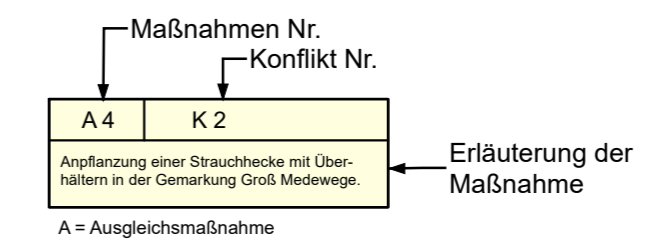

Legende

Pflanzmassnahmen

- Gehölzpflanzung
- Gehölzsaum

Nachrichtlich

- Fremdplanung

A 4	K 2
Anpflanzung einer Strauchhecke mit Überhältern in der Gemarkung Groß Medewege.	

Nr.	Art der Änderung	Datum	Zeichen

FESTSTELLUNGSENTWURF

Auftraggeber : Landeshauptstadt Schwerin Fachdienst Verkehrsmanagement	Unterlage / Blatt-Nr.: 09.03 / 3 Lageplan der landschaftspflegerischen Maßnahmen (trassenfern) A 4 - Gehölzpflanzungen Medewege Maßstab : 1 : 1.000
---	---